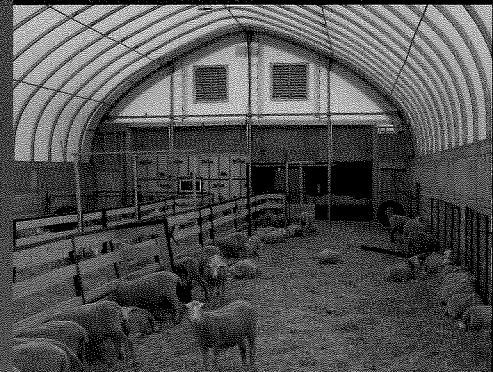

農業・畜産

明るく、豊かな空間を提供する建物で、農業用保管や家畜の飼育に理想的。

MegaDome[®]
建物としての優秀性

倉庫・格納庫

豊かな空間と手頃な価格のMegaDome®は設置も迅速、保管のニーズにお応えします。

MegaDome®
建物としての優秀性

倉庫・貯蔵庫

MegaDome® は保管の問題を解決しますので、時間とお金を節約してください。

MegaDome®
建物としての優秀性

EZDOME

迅速で経済的な保管ソリューション

MegaDome®
建物としての優秀性